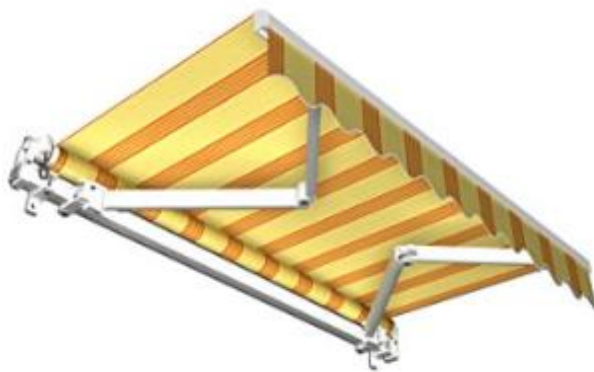

1. Gelenkarmmarkisen, 2 Stück, gelb orange 3,95 x 3,00 m

2. San Remo Opera, 2-gruppig, gebraucht neuwertig, Neupreis € 16.500,00
Für nur € 8.500,00 netto

3. San Remo Roma gebraucht, Neupreis € 8.500, guter Zustand € 4.200,00 netto